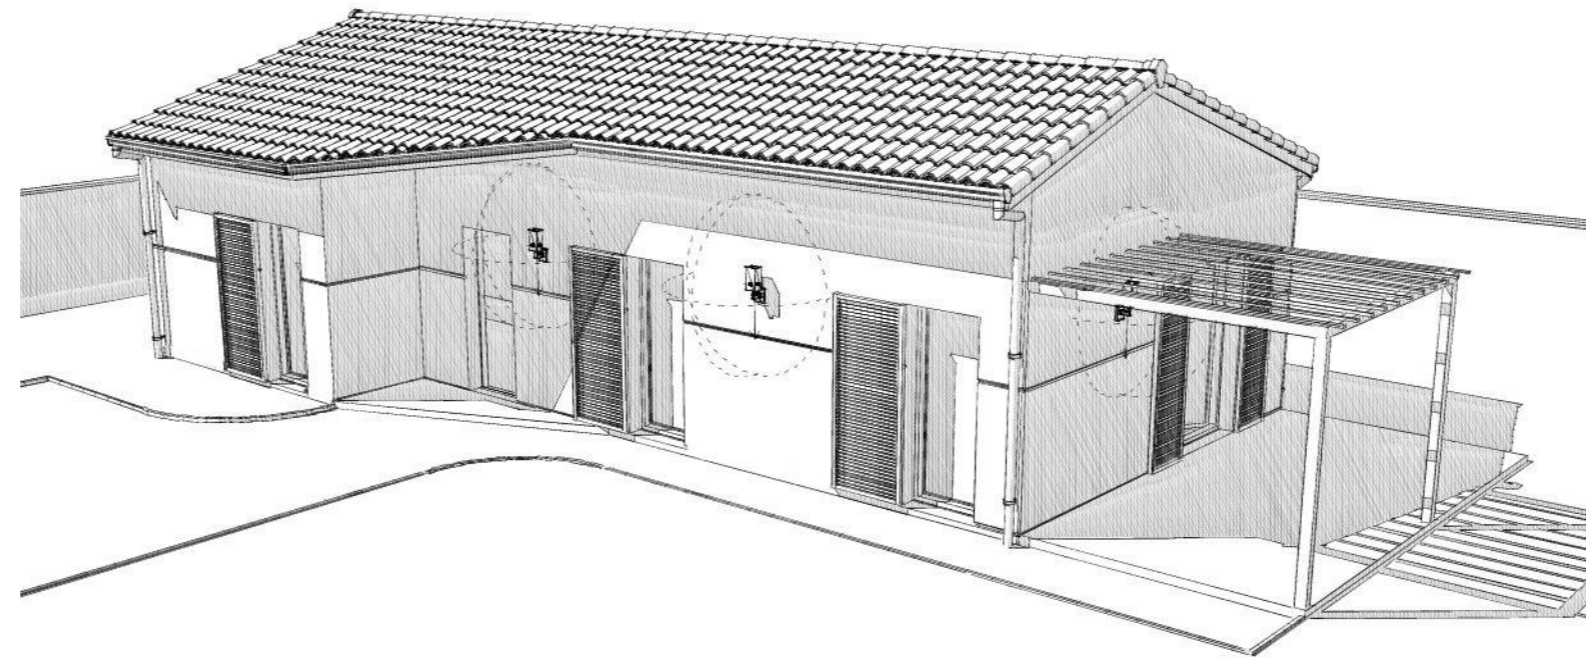

# EXEMPLE T3 71.51m<sup>2</sup>

TABLEAU DES SURFACES	
Open space	38.25m <sup>2</sup>
Hall d'entrée avec placard	3.10m <sup>2</sup>
Dégagement	1.71m <sup>2</sup>
WC	1.33m <sup>2</sup>
Salle de bain	5.23m <sup>2</sup>
Chambre 1	10.82m <sup>2</sup>
Chambre 2	11.07m <sup>2</sup>
Surface habitable totale	71.51m <sup>2</sup>