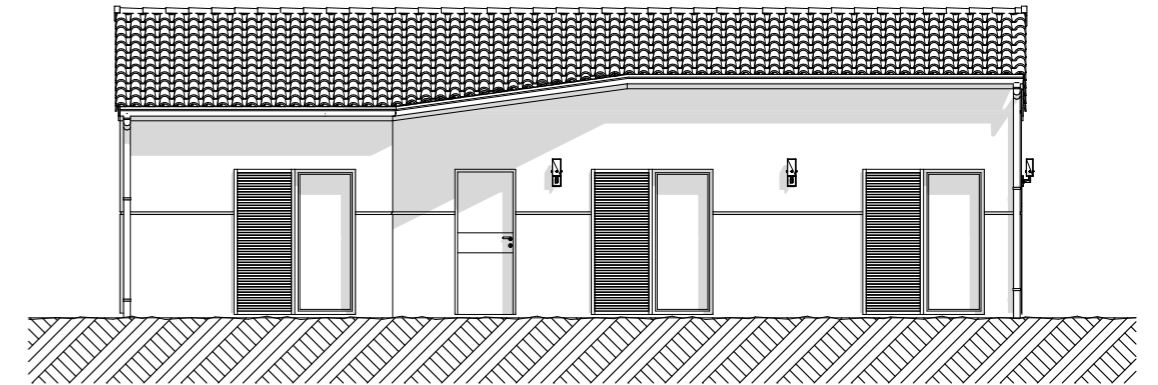

# EXEMPLE T3 71.51m<sup>2</sup>

TABLEAU DES SURFACES	
Open space	38.25m <sup>2</sup>
Hall d'entrée avec placard	3.10m <sup>2</sup>
Dégagement	1.71m <sup>2</sup>
WC	1.33m <sup>2</sup>
Salle de bain	5.23m <sup>2</sup>
Chambre 1	10.82m <sup>2</sup>
Chambre 2	11.07m <sup>2</sup>
Surface habitable totale	71.51m <sup>2</sup>