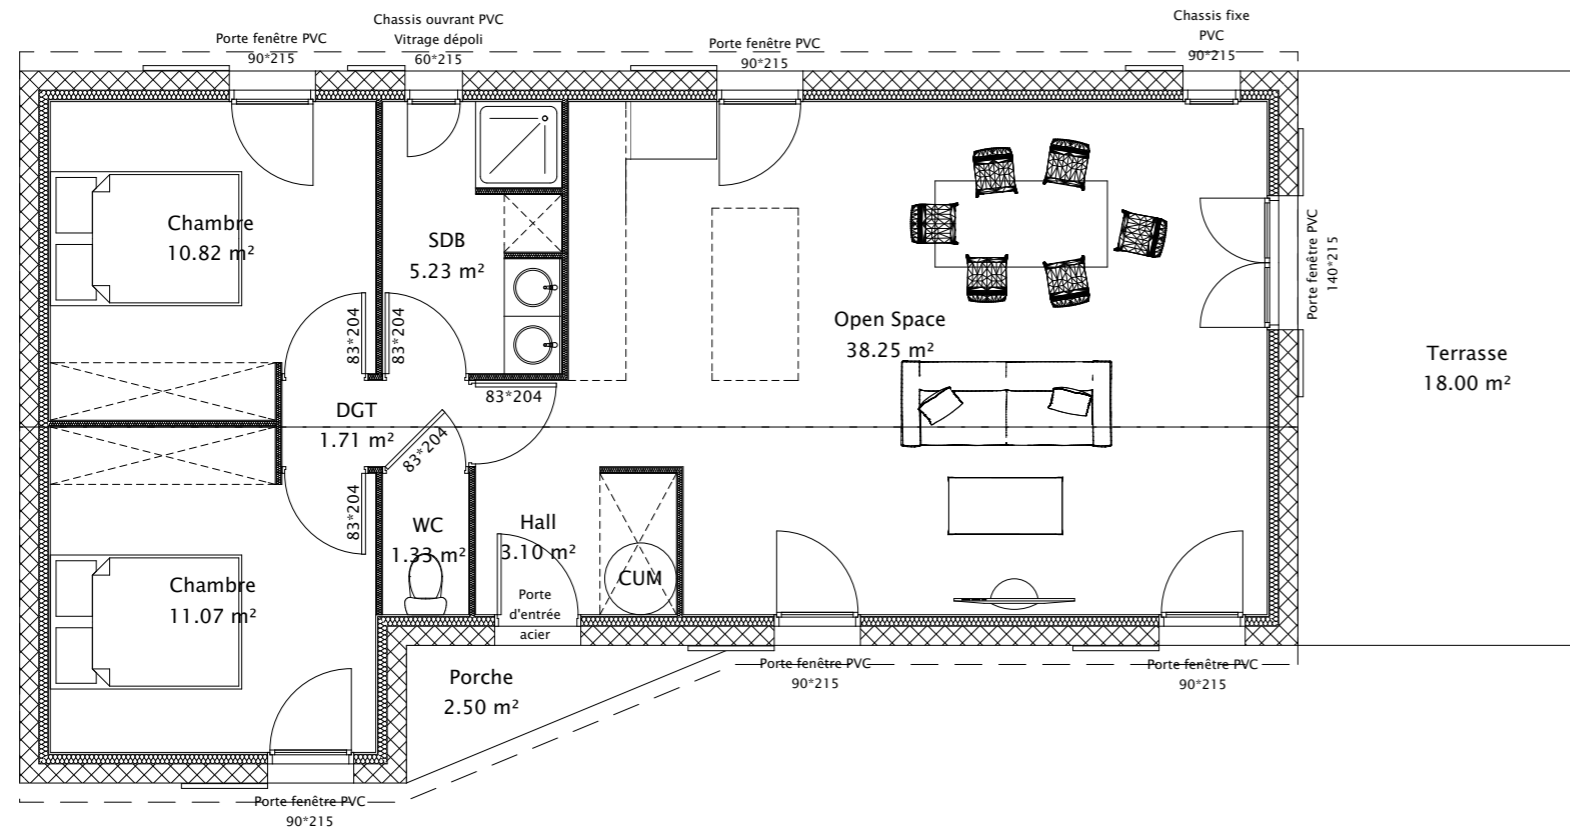

# EXEMPLE T3 71.51m<sup>2</sup>

TABLEAU DES SURFACES	
Open space	38.25m <sup>2</sup>
Hall d'entrée avec placard	3.10m <sup>2</sup>
Dégagement	1.71m <sup>2</sup>
WC	1.33m <sup>2</sup>
Salle de bain	5.23m <sup>2</sup>
Chambre 1	10.82m <sup>2</sup>
Chambre 2	11.07m <sup>2</sup>
Surface habitable totale	71.51m <sup>2</sup>